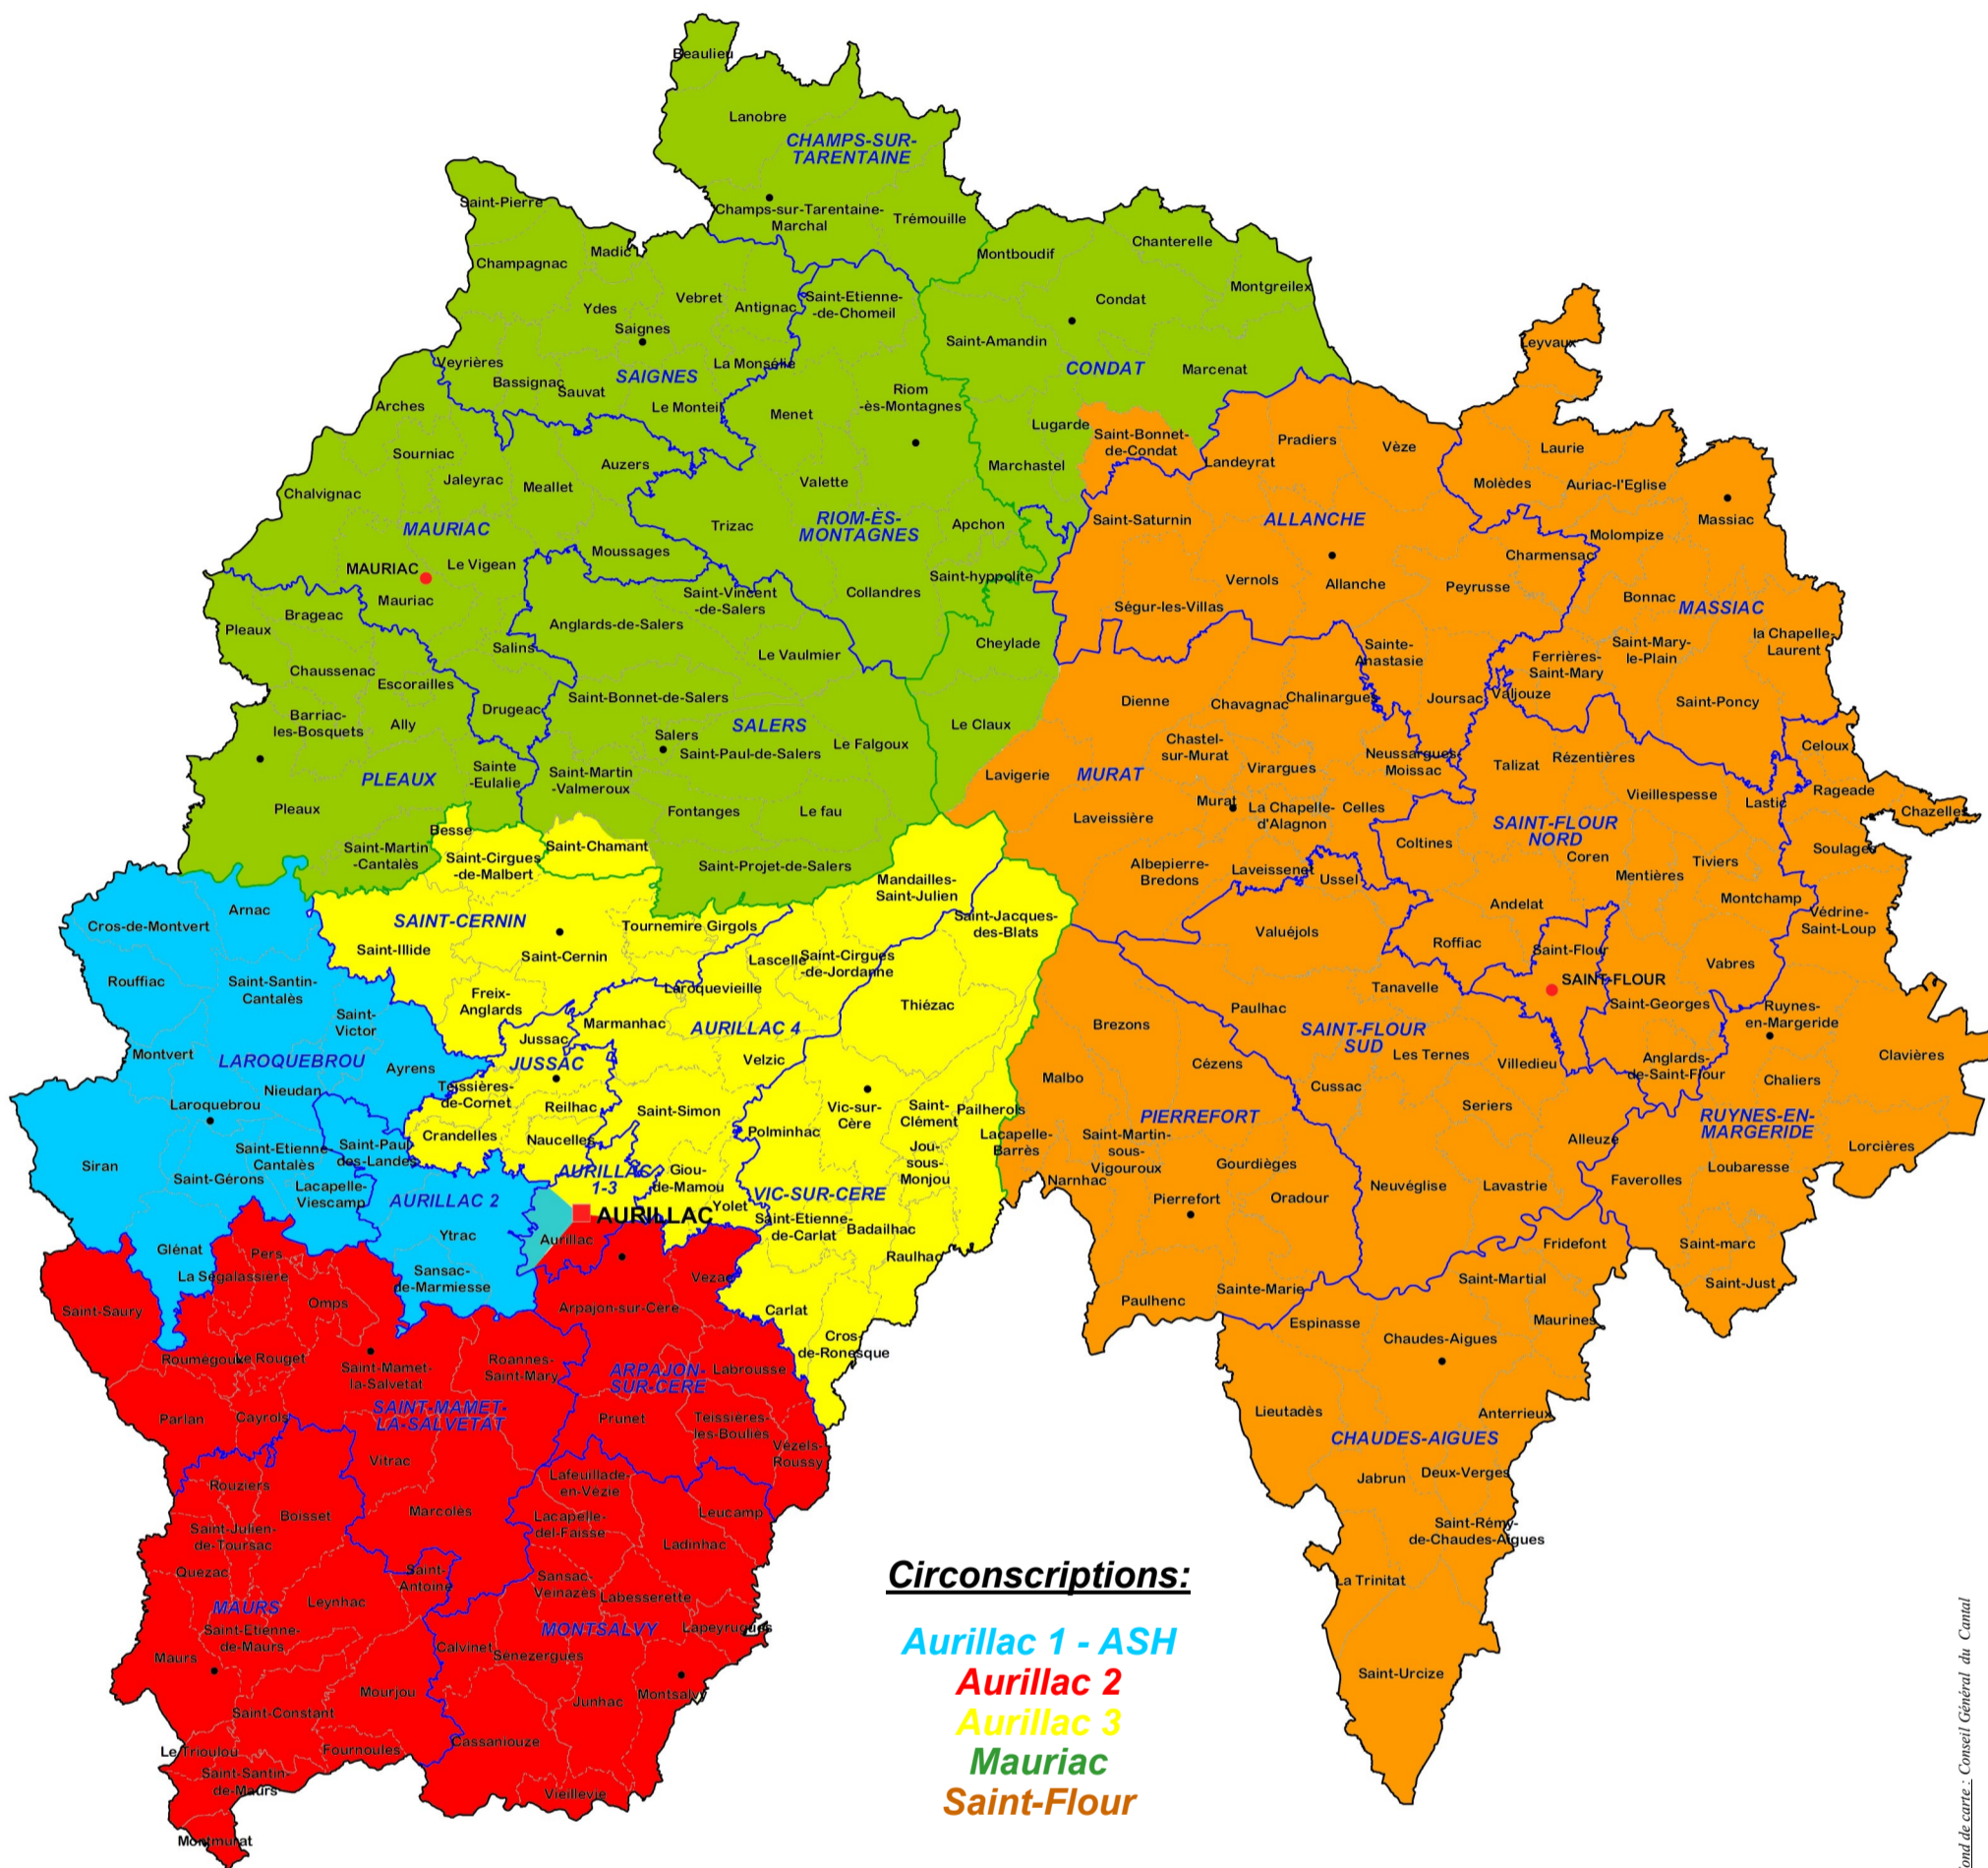

# LA CARTE DES CIRCONSCRIPTIONS DU CANTAL

## Circonscriptions:

- Aurillac 1 - ASH
- Aurillac 2
- Aurillac 3
- Mauriac
- Saint-Flour

Fond de carte : Conseil Général du Cantal