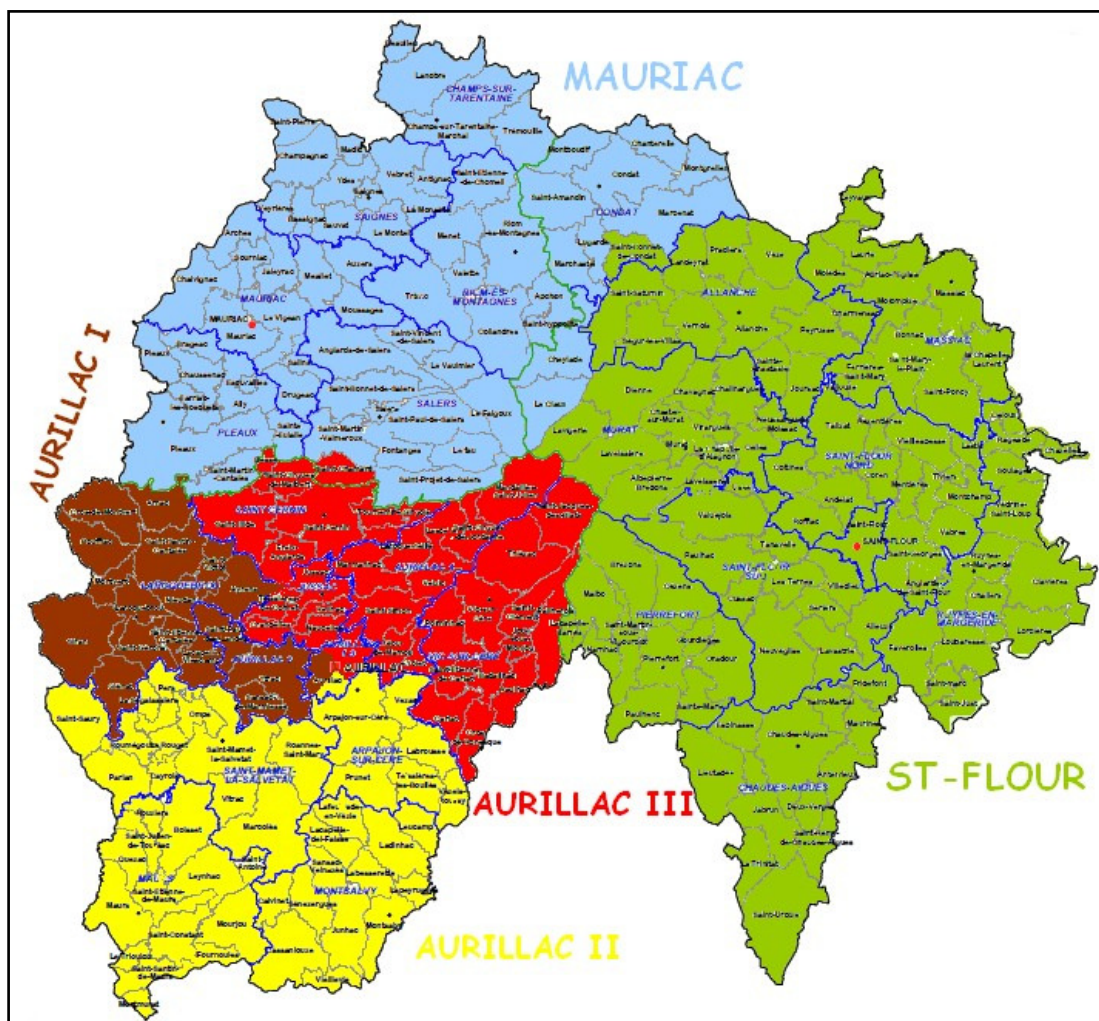

La carte des écoles du Cantal (2009-2010)

Légende pour les pages à suivre :

- Ecoles à 1 classe
- Ecoles de 2 à 3 classes
- Ecoles de 4 à 6 classes
- Ecoles de 7 classes et +

Circonscription de Mauriac

RPI :

- Auzers/Sauvat
- Jaleyrac/Sourniac
- St-Bonnet de Salers/Salers
- Auzers/Sauvat
- Lugarde/Marchastel
- Le Claux/Cheylade
- Menet/Valette.

Circonscription d'Aurillac I

RPI :

- Rouffiac/Cros-de-Montvert

AURILLAC :

- Les Alouettes (10 classes)
- Belbex (11 classes)
- Marmiers (10 classes)

Circonscription d'Aurillac III

RPI :

- Marmanhac/Laroquevieille
- Lascelles/Saint-Cirgues-de-Jordanne

AURILLAC :

- Frère Delmas (11 classes)
- La Fontaine (3 classes)
- JB Veyre (3 classes)
- JB Rames (7 classes)
- Le Palais (5 classes)
- Paul Doumer (9 classes)
- Canteloube (11 classes)