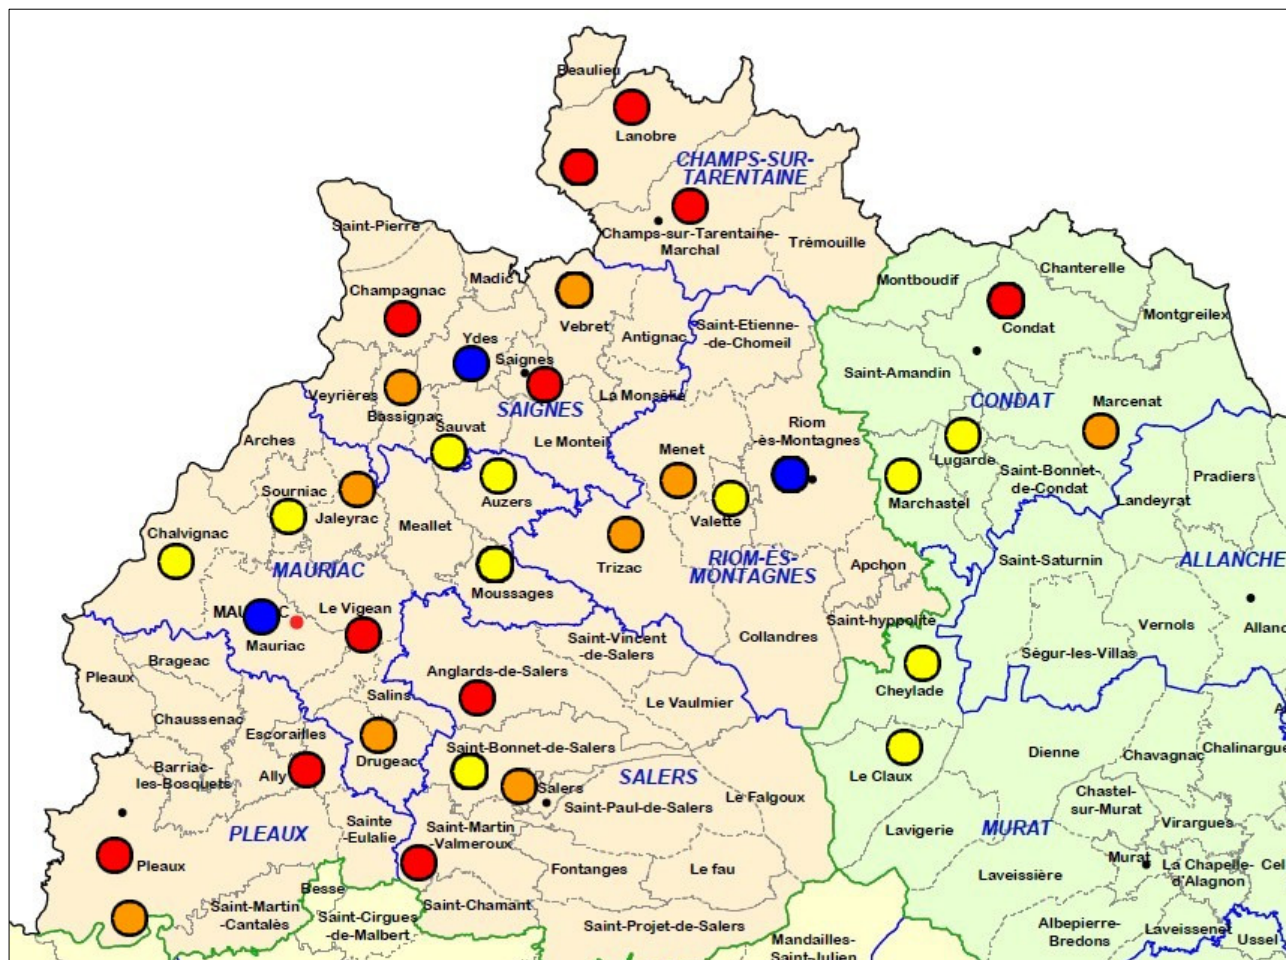

La carte des écoles du Cantal (2009-2010)

Légende pour les pages à suivre :

- Ecoles à 1 classe
- Ecoles de 2 à 3 classes
- Ecoles de 4 à 6 classes
- Ecoles de 7 classes et +

Circonscription de Mauriac

RPI :

- Auzers/Sauvat
- Jaleyrac/Sourniac
- St-Bonnet de Salers/Salers
- Auzers/Sauvat
- Lugarde/Marchastel
- Le Claux/Cheylade
- Menet/Valette.

Circonscription d'Aurillac I

RPI :

- Rouffiac/Cros-de-Montvert

AURILLAC :

- Les Alouettes (10 classes)
- Belbex (11 classes)
- Marmiers (10 classes)

Circonscription d'Aurillac III

RPI :

- Marmanhac/Laroquevieille
- Lascelles/Saint-Cirgues-de-Jordanne

AURILLAC :

- Frère Delmas (11 classes)
- La Fontaine (3 classes)
- JB Veyre (3 classes)
- JB Rames (7 classes)
- Le Palais (5 classes)
- Paul Doumer (9 classes)
- Canteloube (11 classes)