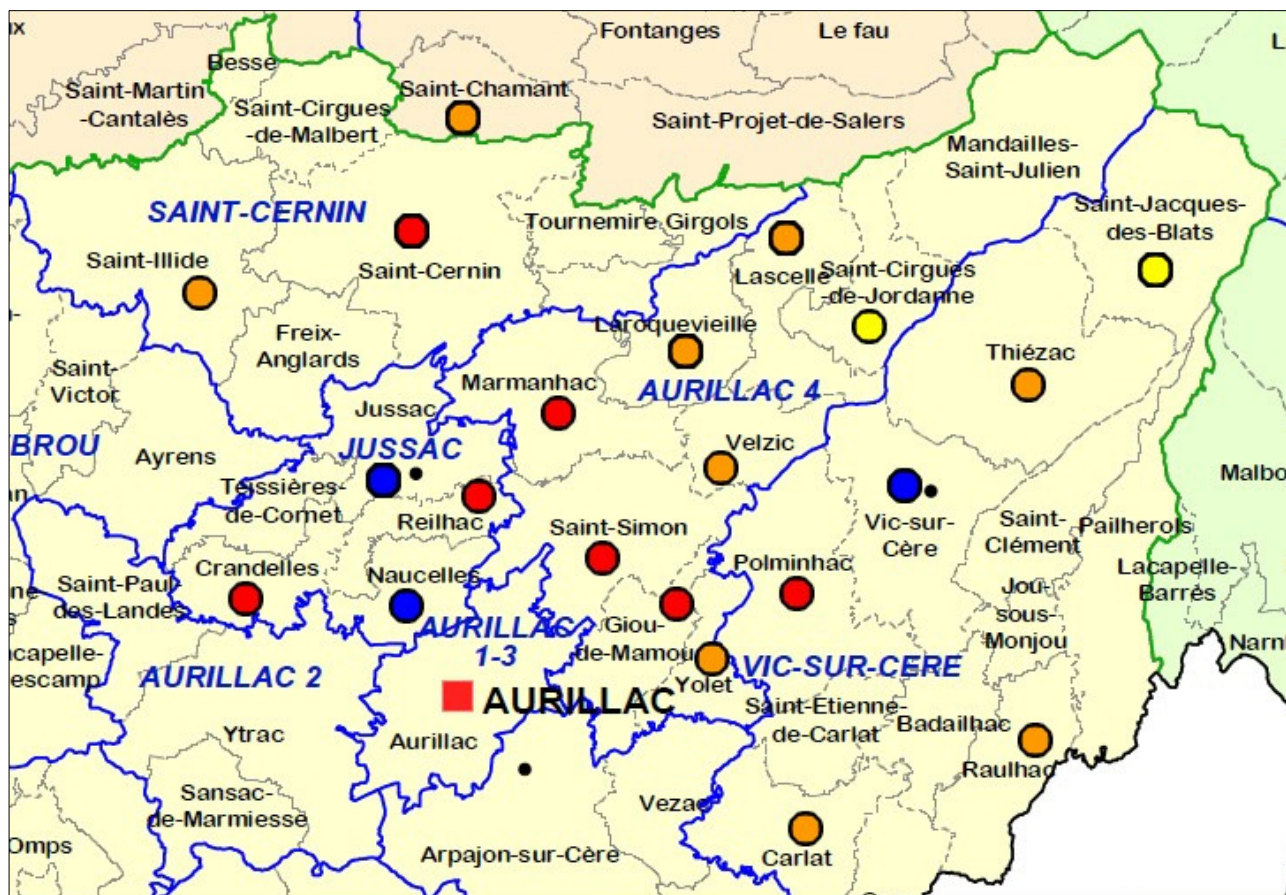

La carte des écoles du Cantal (2009-2010)

Légende pour les pages à suivre :

- Ecoles à 1 classe
- Ecoles de 2 à 3 classes
- Ecoles de 4 à 6 classes
- Ecoles de 7 classes et +

Circonscription de Mauriac

RPI :

- Auzers/Sauvat
- Jaleyrac/Sourniac
- St-Bonnet de Salers/Salers
- Auzers/Sauvat
- Lugarde/Marchastel
- Le Claux/Cheylade
- Menet/Valette.

Circonscription d'Aurillac I

RPI :

- Rouffiac/Cros-de-Montvert

AURILLAC :

- Les Alouettes (10 classes)
- Belbex (11 classes)
- Marmiers (10 classes)

Circonscription d'Aurillac III

RPI :

- Marmanhac/Laroquevieille
- Lascelles/Saint-Cirgues-de-Jordanne

AURILLAC :

- Frère Delmas (11 classes)
- La Fontaine (3 classes)
- JB Veyre (3 classes)
- JB Rames (7 classes)
- Le Palais (5 classes)
- Paul Doumer (9 classes)
- Canteloube (11 classes)