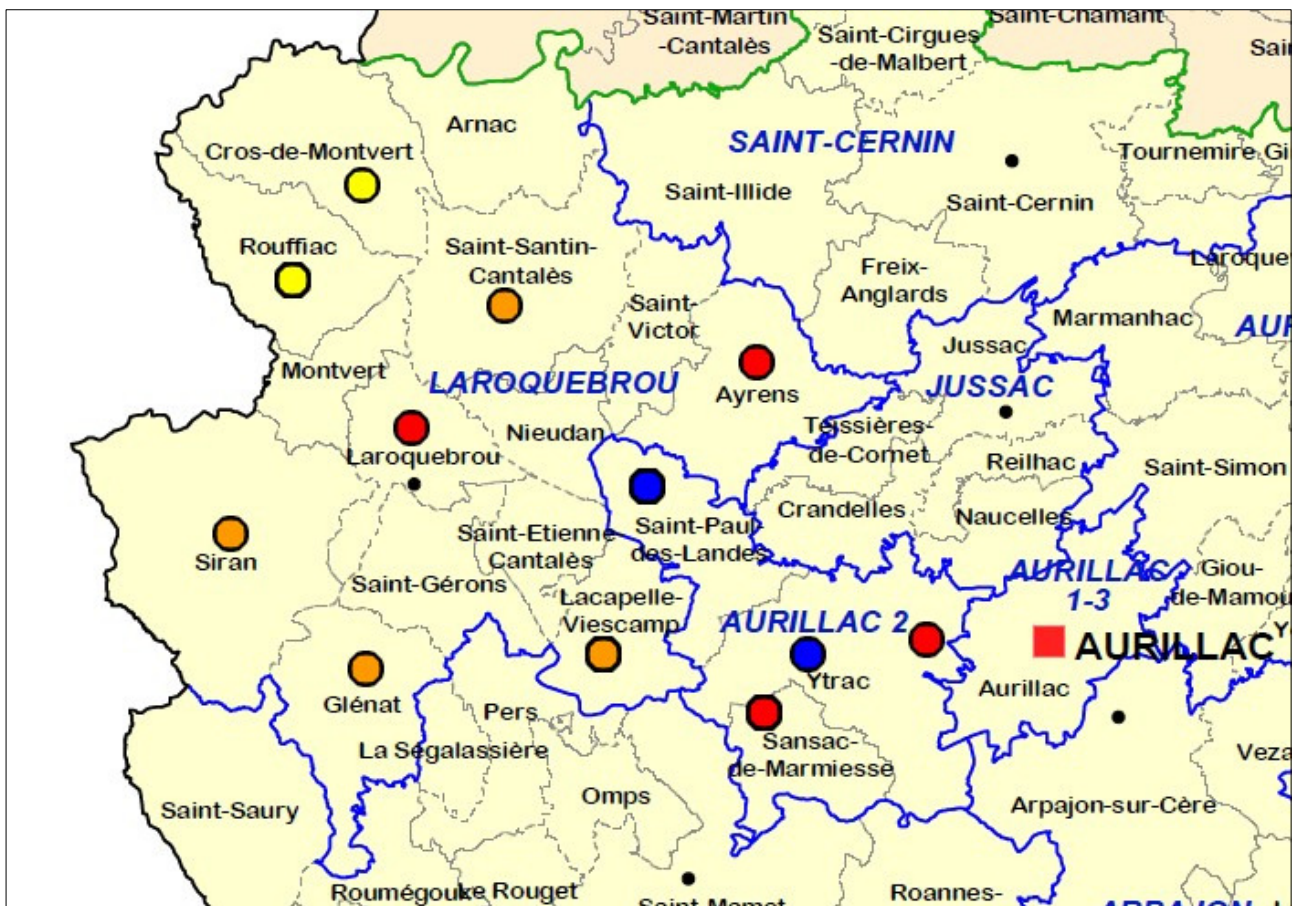

La carte des écoles du Cantal (2009-2010)

Légende pour les pages à suivre :

- Ecoles à 1 classe
- Ecoles de 2 à 3 classes
- Ecoles de 4 à 6 classes
- Ecoles de 7 classes et +

Circonscription de Mauriac

RPI :

- Auzers/Sauvat
- Jaleyrac/Sourniac
- St-Bonnet de Salers/Salers
- Auzers/Sauvat
- Lugarde/Marchastel
- Le Claux/Cheylade
- Menet/Valette.

Circonscription d'Aurillac I

RPI :

- Rouffiac/Cros-de-Montvert

AURILLAC :

- Les Alouettes (10 classes)
- Belbex (11 classes)
- Marmiers (10 classes)

Circonscription d'Aurillac III

RPI :

- Marmanhac/Laroquevieille
- Lascelles/Saint-Cirgues-de-Jordanne

AURILLAC :

- Frère Delmas (11 classes)
- La Fontaine (3 classes)
- JB Veyre (3 classes)
- JB Rames (7 classes)
- Le Palais (5 classes)
- Paul Doumer (9 classes)
- Canteloube (11 classes)